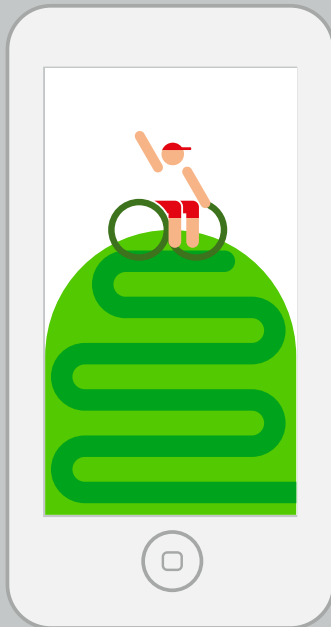

PAC 2. Dissenya una icona per a una app Esports de muntanya adaptats

Llicència assignada:
CC BY-NC-SA
Reconeixement, No
comercial, compartir
igual