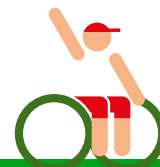

PAC 2. Dissenya una icona per a una app Esports de muntanya adaptats

Original
1536x2048 pixels