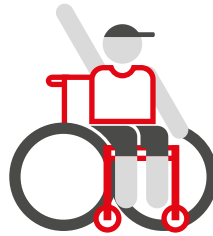

PAC2. Composició gràfica bàsica
**Dissenya una icona per a
una app**

Alexandra Meza Gracia

Fonaments del disseny gràfic
Grau en Disseny i Creació Digital
Curs 2017-2018

La proposta parteix de dos components principals: **esports de muntanya i discapacitats funcionals.**

Quan pensem en discapacitats funcionals, la figura més estesa i identificable és cadira de rodes. És per això que he triat aquesta icona, aportant-li trets característics de l'esport de muntanya (els pantalons curts i la gorra), i amb un braç en alt per aportar moviment i dinamisme.

El context on es situa representa la muntanya, amb un camí ascendent, on el nostre protagonista es situa a la part més alta.

Principi de la Gestalt

He treballat amb el principi de la **reificació**. He intentat simplificar al màxim la figura de la cadira de rodes. És per això que només hi apareixen dos cercles (rodes), cap i extremitats de la persona. Encara que la figura no està sencera, mitjançant la nostra experiència, podem acabar de completar el cos i la cadira de rodes.