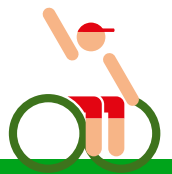

PAC2. Composició gràfica bàsica
**Dissenya una icona per a
una app**

Alexandra Meza Gracia

Fonaments del disseny gràfic
Grau en Disseny i Creació Digital
Curs 2017-2018

La proposta parteix de dos components principals: **esports de muntanya i discapacitats funcionals.**

Quan pensem en discapacitats funcionals, la figura més estesa i identificable és cadira de rodes. És per això que he triat aquesta icona, aportant-li trets característics de l'esport de muntanya (els pantalons curts i la gorra), i amb un braç en alt per aportar moviment i dinamisme.

El context on es situa representa la muntanya, amb un camí ascendent, on el nostre protagonista es situa a la part més alta.

Principi de la Gestalt

He treballat amb el principi de la **reificació**. He intentat simplificar al màxim la figura de la cadira de rodes. És per això que només hi apareixen dos cercles (rodes), cap i extremitats de la persona. Encara que la figura no està sencera, mitjançant la nostra experiència, podem acabar de completar el cos i la cadira de rodes.